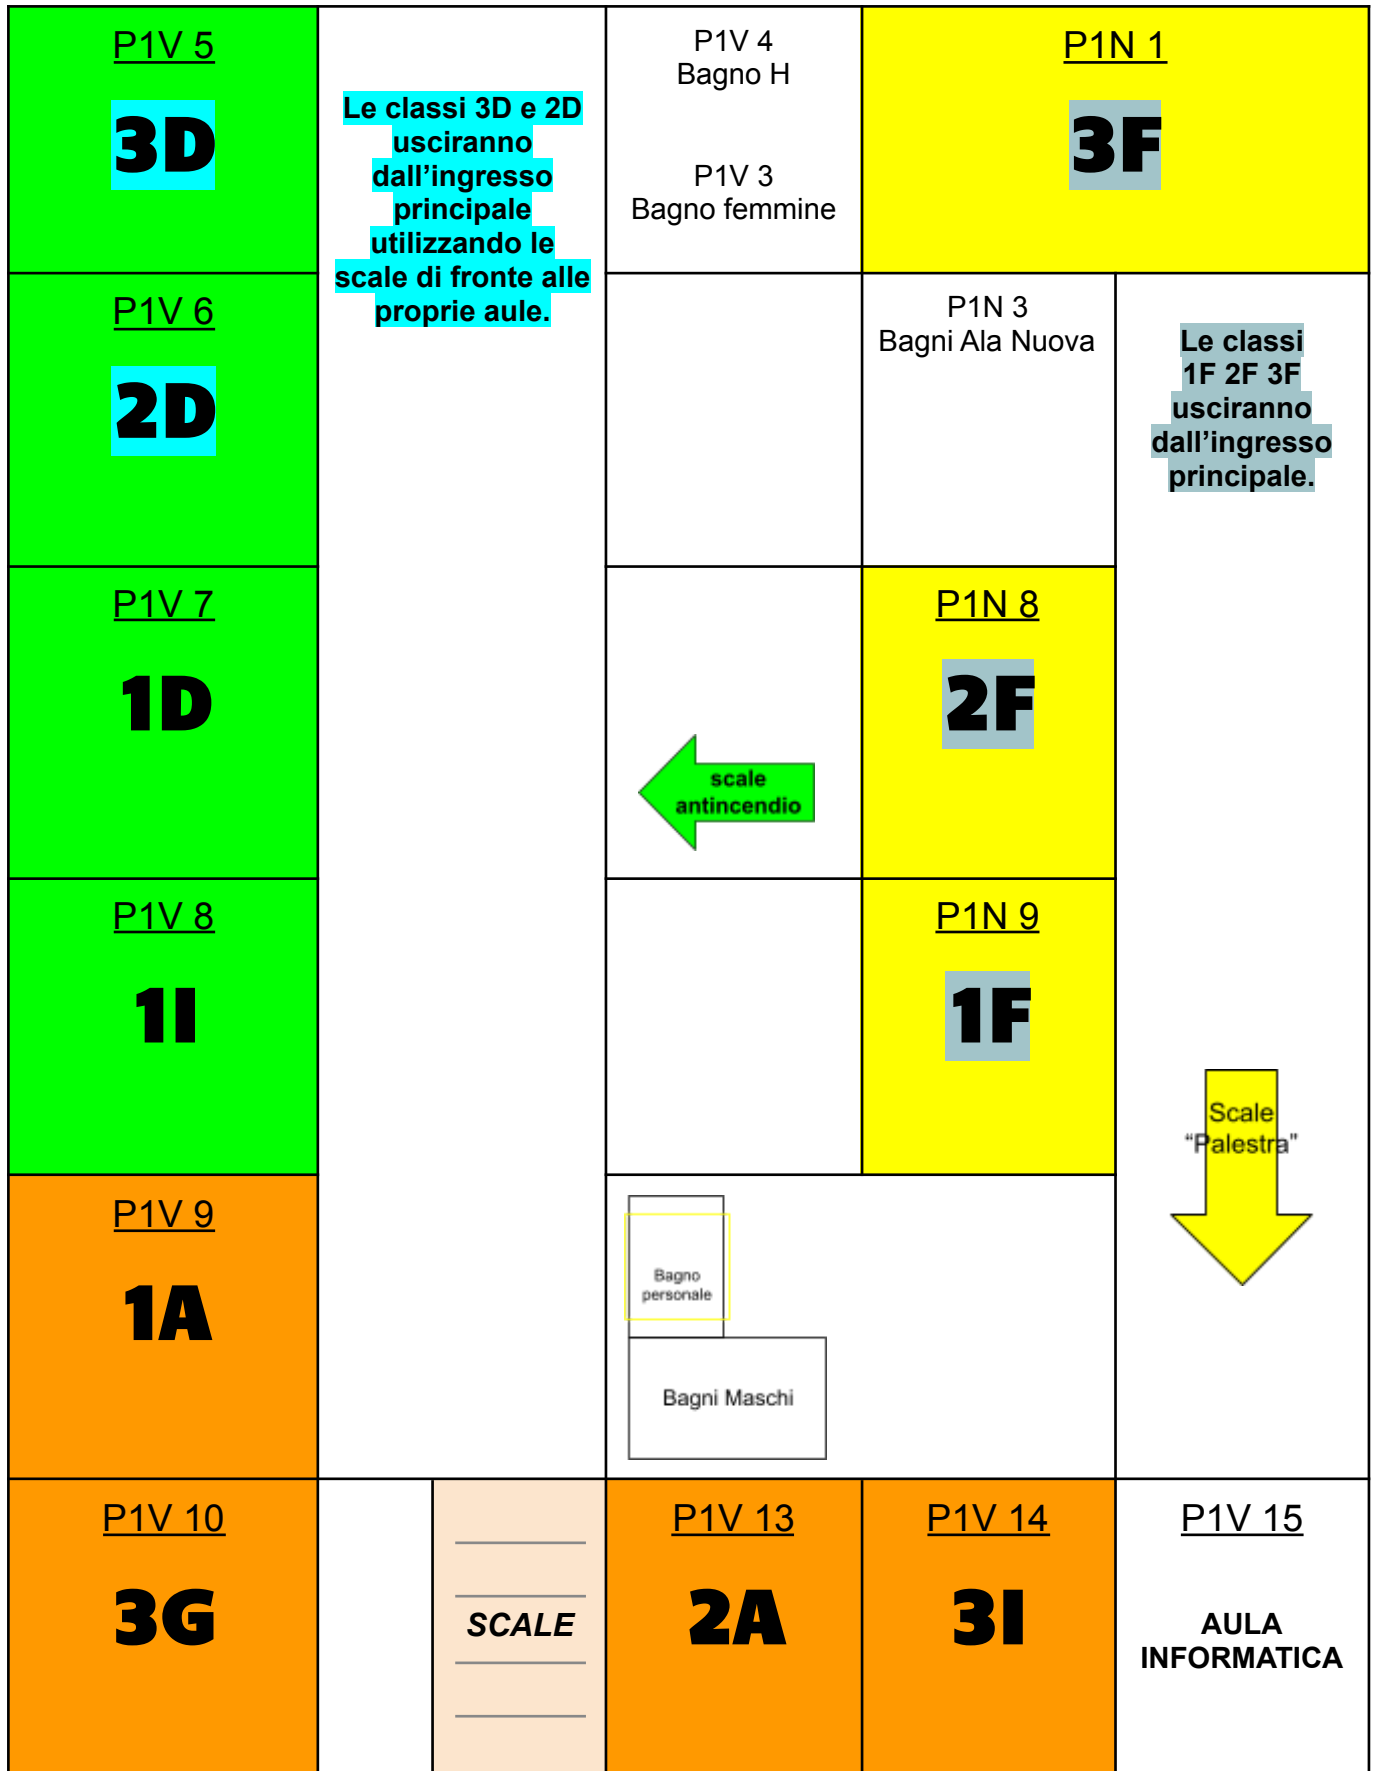

AULE PIANO TERRA - 2022/2023

<u>PTV 10</u> PRESIDENZA		PTV Bagno H		
<u>PTV 9</u> VICEPRESIDENZA		PTV Bagno femmine	Bagno Aula Magna	AULA MAGNA
<u>PTV 8</u> DSGA				
<u>PTV 7</u> SEGRETERIA				
<u>PTV 6</u> AULETTA STAMPA				
<u>PTV 5</u> AULETTA DOCENTI				
<u>PTV 4</u> AULA DOCENTI		<div style="border: 1px solid black; padding: 5px; display: inline-block; margin-bottom: 5px;"> PTV 15 Bagno personale </div> <div style="border: 1px solid black; padding: 5px; display: inline-block;"> PTV Bagni Maschi </div>		
<u>PTV 3</u> AULA ISOLAMENTO				
ATRIO	<hr/> <hr/> <hr/> <hr/>	<u>PTV 20</u> 1G	<u>PTV 21</u> 2G	<u>PTV 22</u> 3A

AULE 1° PIANO - 2022/2023

INGRESSO VIA GIOVANNI XXIII INGRESSO
Ingresso principale

PIAZZALE GIOVENTÙ
Scale "Segreteria"

INGRESSO PIAZZALE GIOVENTÙ
Scale antincendio

AULE 2° PIANO - 2022/2023

P2V 5 2H	Le classi 1B e 2H usciranno dall'ingresso principale utilizzando le scale di fronte alle proprie aule.		P2V 4 Bagno H P2V 3 Bagno femmine	P2N 1 3C	
P2V 6 1B <i>posti</i>			P2N 3 Bagni Ala Nuova		
P2V 7 3B				P2N 8 1C	
P2V 8 1H				P2N 9 2C	
P2V 9 2B					
P2V 10 3H			SCALE	P2V 13 1E	P2V 14 3E

INGRESSO VIA GIOVANNI XXIII
Ingresso principale

INGRESSO PIAZZALE GIOVENTÙ
Scale "Segreteria"

INGRESSO PIAZZALE GIOVENTÙ
Scale antincendio

CLASSE	INGRESSO	SCALE	PIANO
1A - 2A 3G - 3I	PRINCIPALE (Via Giovanni XXIII)	Scale Interne	Primo
2B 1C - 2C- 3C 1E - 2E- 3E 1H - 3H	PRINCIPALE (Via Giovanni XXIII)	Scale Interne	Secondo
1G - 2G - 3A	PIAZZALE GIOVENTU'	Scale "Palestra"	Terra
1F- 2F - 3F	PIAZZALE GIOVENTU'	Scale "Palestra"	Primo
1D - 2D - 3D 1I	PIAZZALE GIOVENTU'	Scale Antincendio	Primo
1B - 3B 2H	PIAZZALE GIOVENTU'	Scale Antincendio	Secondo

Le classi 1B, 2D, 3D, 2H usciranno dall'INGRESSO PRINCIPALE utilizzando le scale di fronte alle proprie aule.

Le classi 1F, 2F, 3F usciranno dall'INGRESSO PRINCIPALE